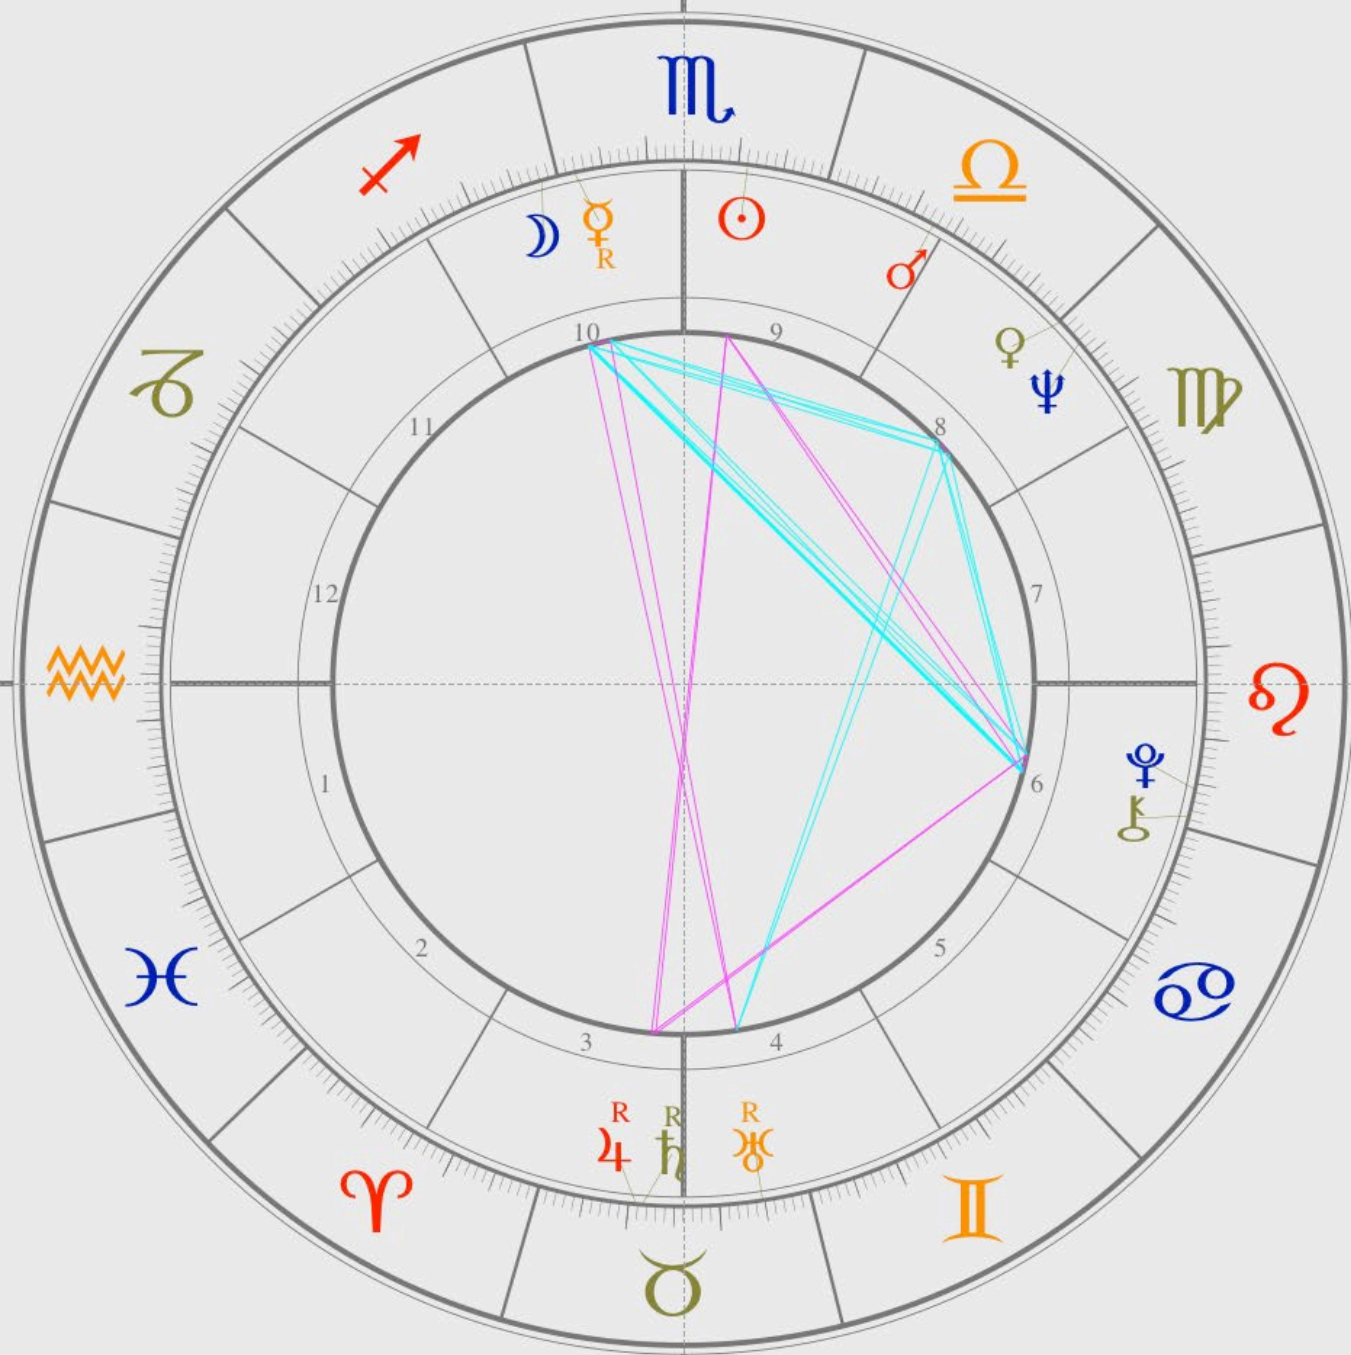

Astropsychologie
by IGGZ

ASTROBAUSTEIN

Astrologie-Psychologie

Astropsychologie
by IGGZ

Astrologie-Psychologie
F 1

© IGGZ

Freitag
*1.11.1940
14.10h
Zürich CH

Astropsychologie
by IGGZ

Freitag
*14.3.1879
11.30h
Ulm DE

Astropsychologie
by IGGZ

Mittwoch
*9.10.1940
18.30h
Liverpool GB

Freitag
*1.11.1940
14.10h
Zürich CH

Astropsychologie
by IGGZ

Samstag
*8.8.1981
8.40h
Basel CH

Dienstag
*23.11.1943
13.40h
Dresden DE