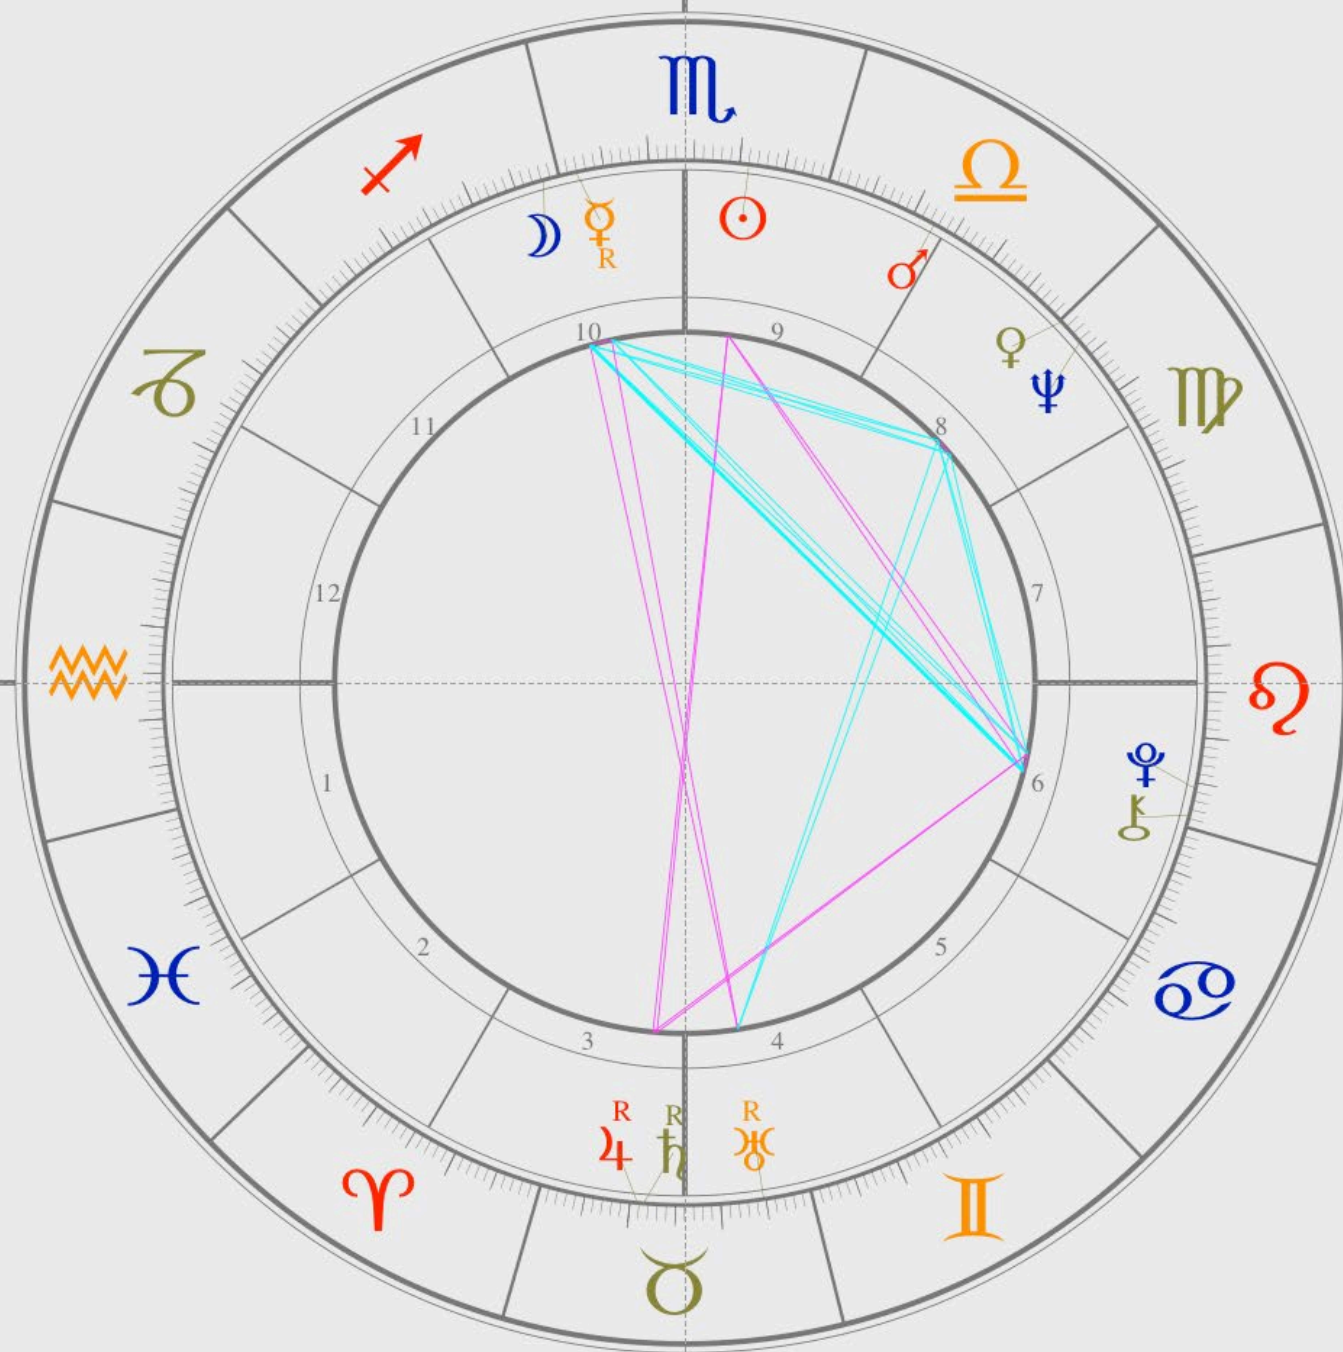

Astropsychologie
by IGGZ

ASTROBAUSTEIN

Astrologie-Psychologie

Astropsychologie
by IGGZ

Astrologie-Psychologie
F 1

© IGGZ

Freitag
*1.11.1940
14.10h
Zürich CH

Astropsychologie
by IGGZ

Freitag
*14.3.1879
11.30h
Ulm DE

Astropsychologie
by IGGZ

Mittwoch
*9.10.1940
18.30h
Liverpool GB

Freitag
*1.11.1940
14.10h
Zürich CH

Astropsychologie
by IGGZ

Samstag
*8.8.1981
8.40h
Basel CH

Dienstag
*23.11.1943
13.40h
Dresden DE

Freitag
*1.11.1940
14.10h
Zürich CH

Astropsychologie
by IGGZ

Astrologie-Psychologie
F 9

© IGGZ

Astropsychologie
by IGGZ

Astrologie-Psychologie
F 10

© IGGZ

Astropsychologie
by IGGZ