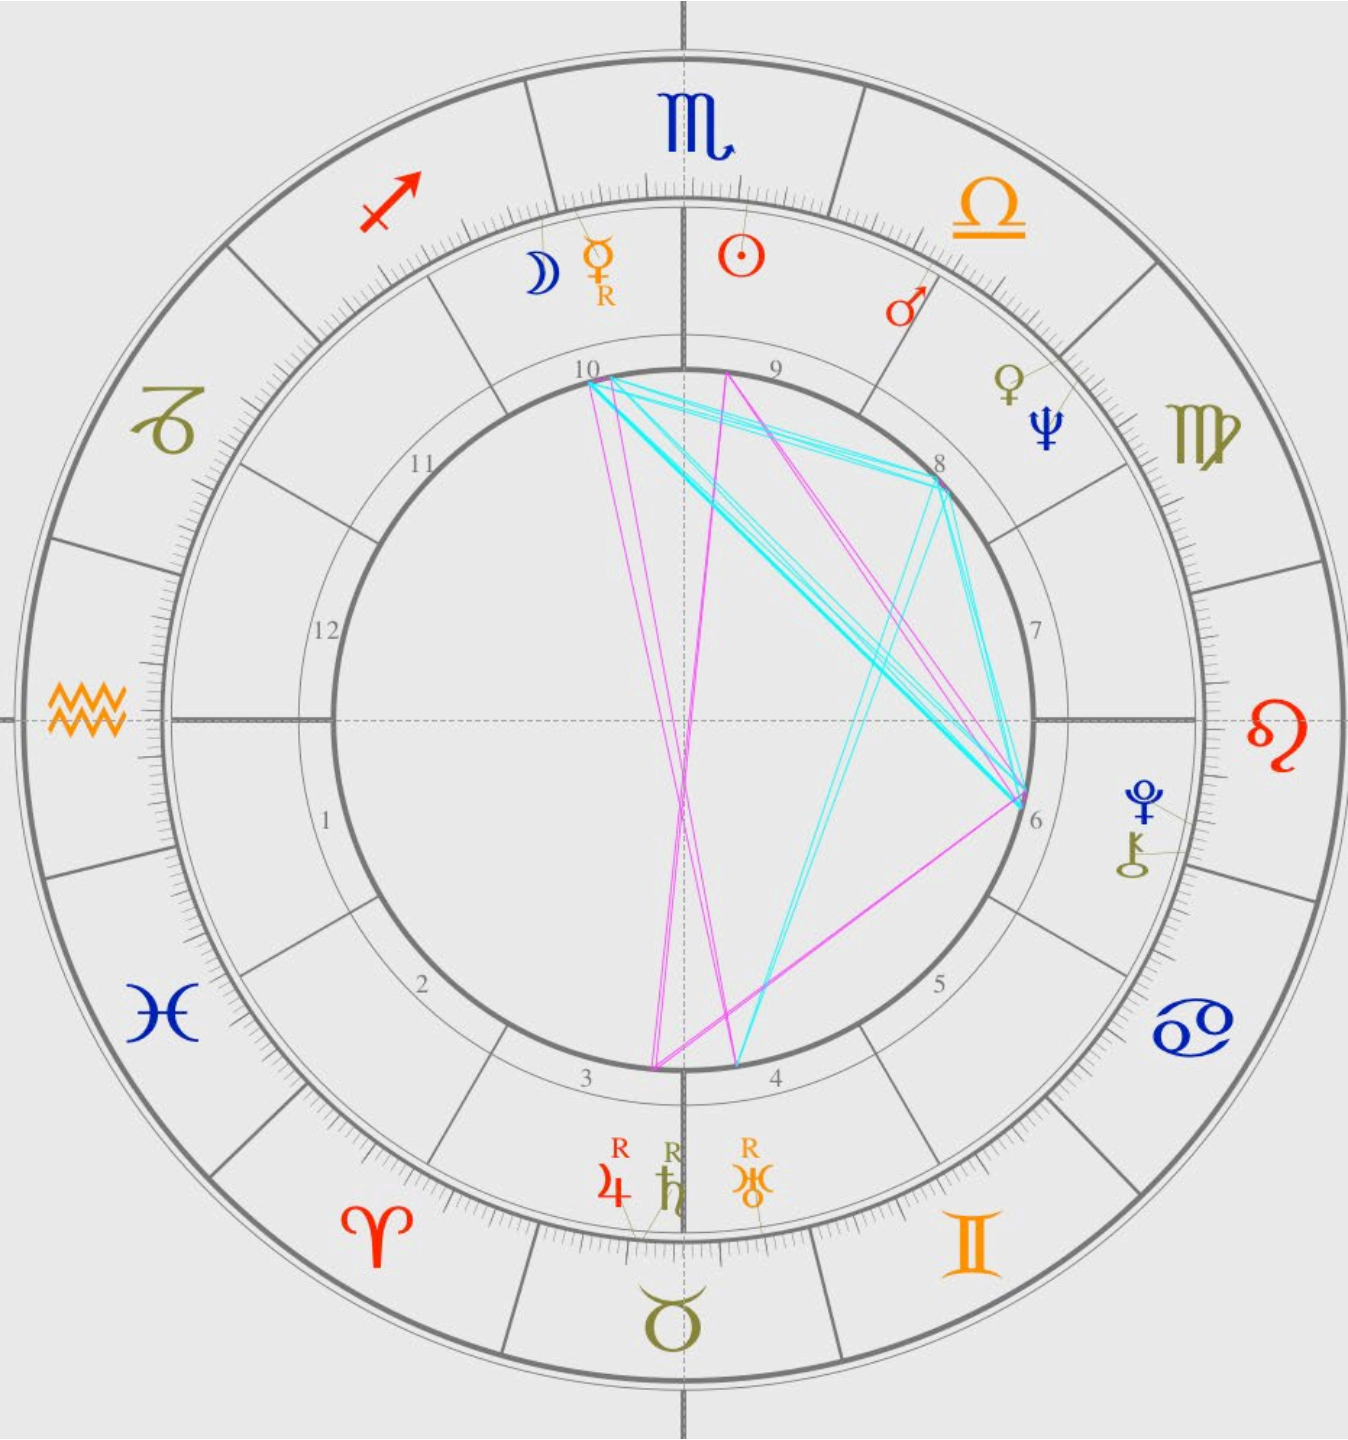

Astropsychologie
by IGGZ

ASTROBAUSTEIN

Astrologie-Psychologie

Astropsychologie
by IGGZ

Astrologie-Psychologie
F 1

© IGGZ

Freitag
*1.11.1940
14.10h
Zürich CH

Astropsychologie
by IGGZ

Freitag
*14.3.1879
11.30h
Ulm DE

Astropsychologie
by IGGZ

Mittwoch
*9.10.1940
18.30h
Liverpool GB

Freitag
*1.11.1940
14.10h
Zürich CH

Astropsychologie
by IGGZ

Samstag
*8.8.1981
8.40h
Basel CH

Dienstag
*23.11.1943
13.40h
Dresden DE