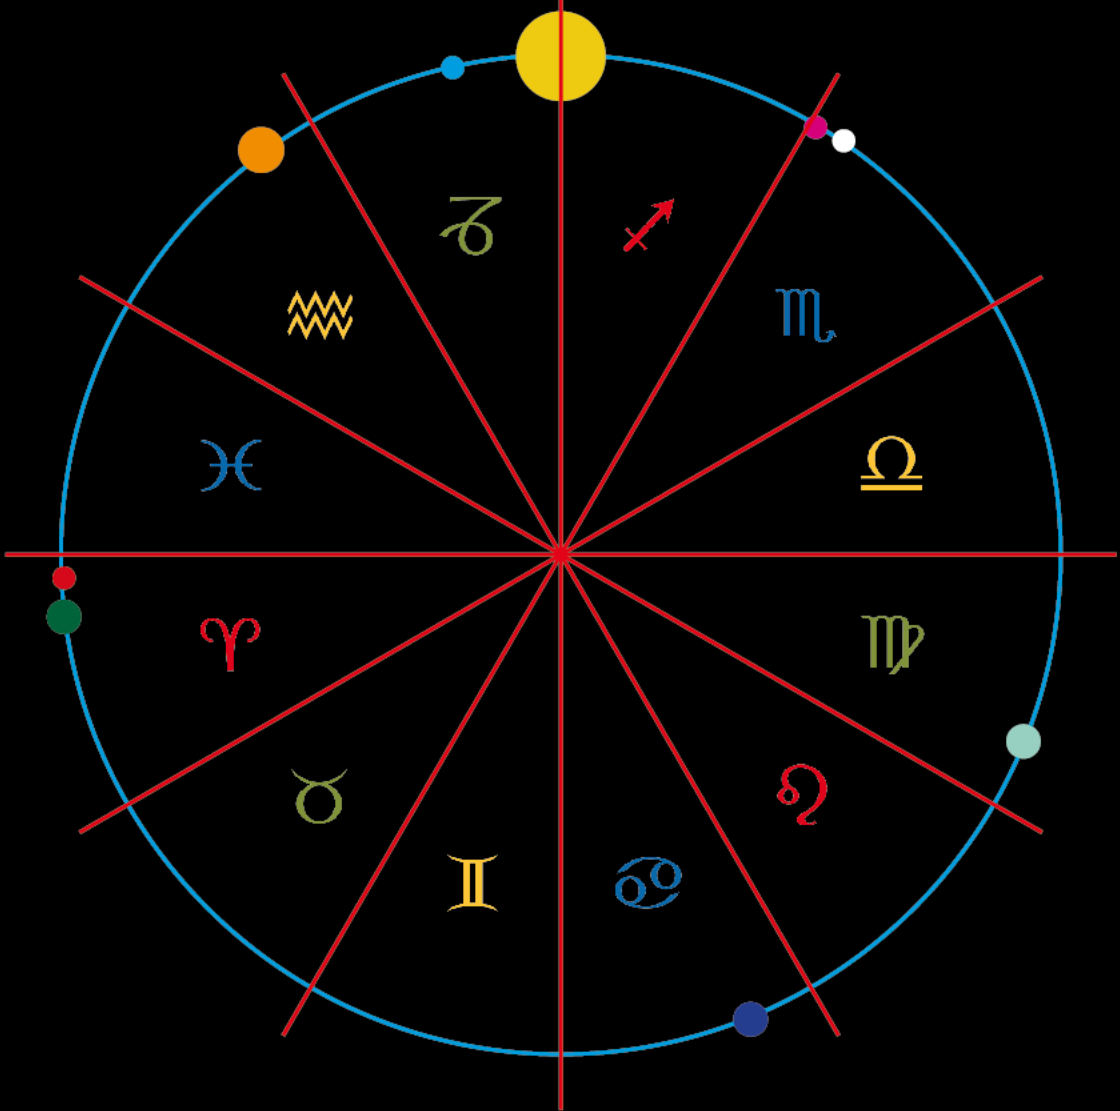

ASTROBAUSTEIN

Virtuelle Realität

Astropsychologie
by IGGZ

Virtuelle Realität
F 1

© IGGZ

Astropsychologie
by IGGZ

Galaxie

Virtuelle Realität
F 2

© IGGZ

Sonnensystem

Heliozentrische
Projektion

Geozentrische
Projektion

Zodiak

Astrologischer
Zeichenkreis

Kosmogramm
Geozentrisch

Astropsychologie
by IGGZ