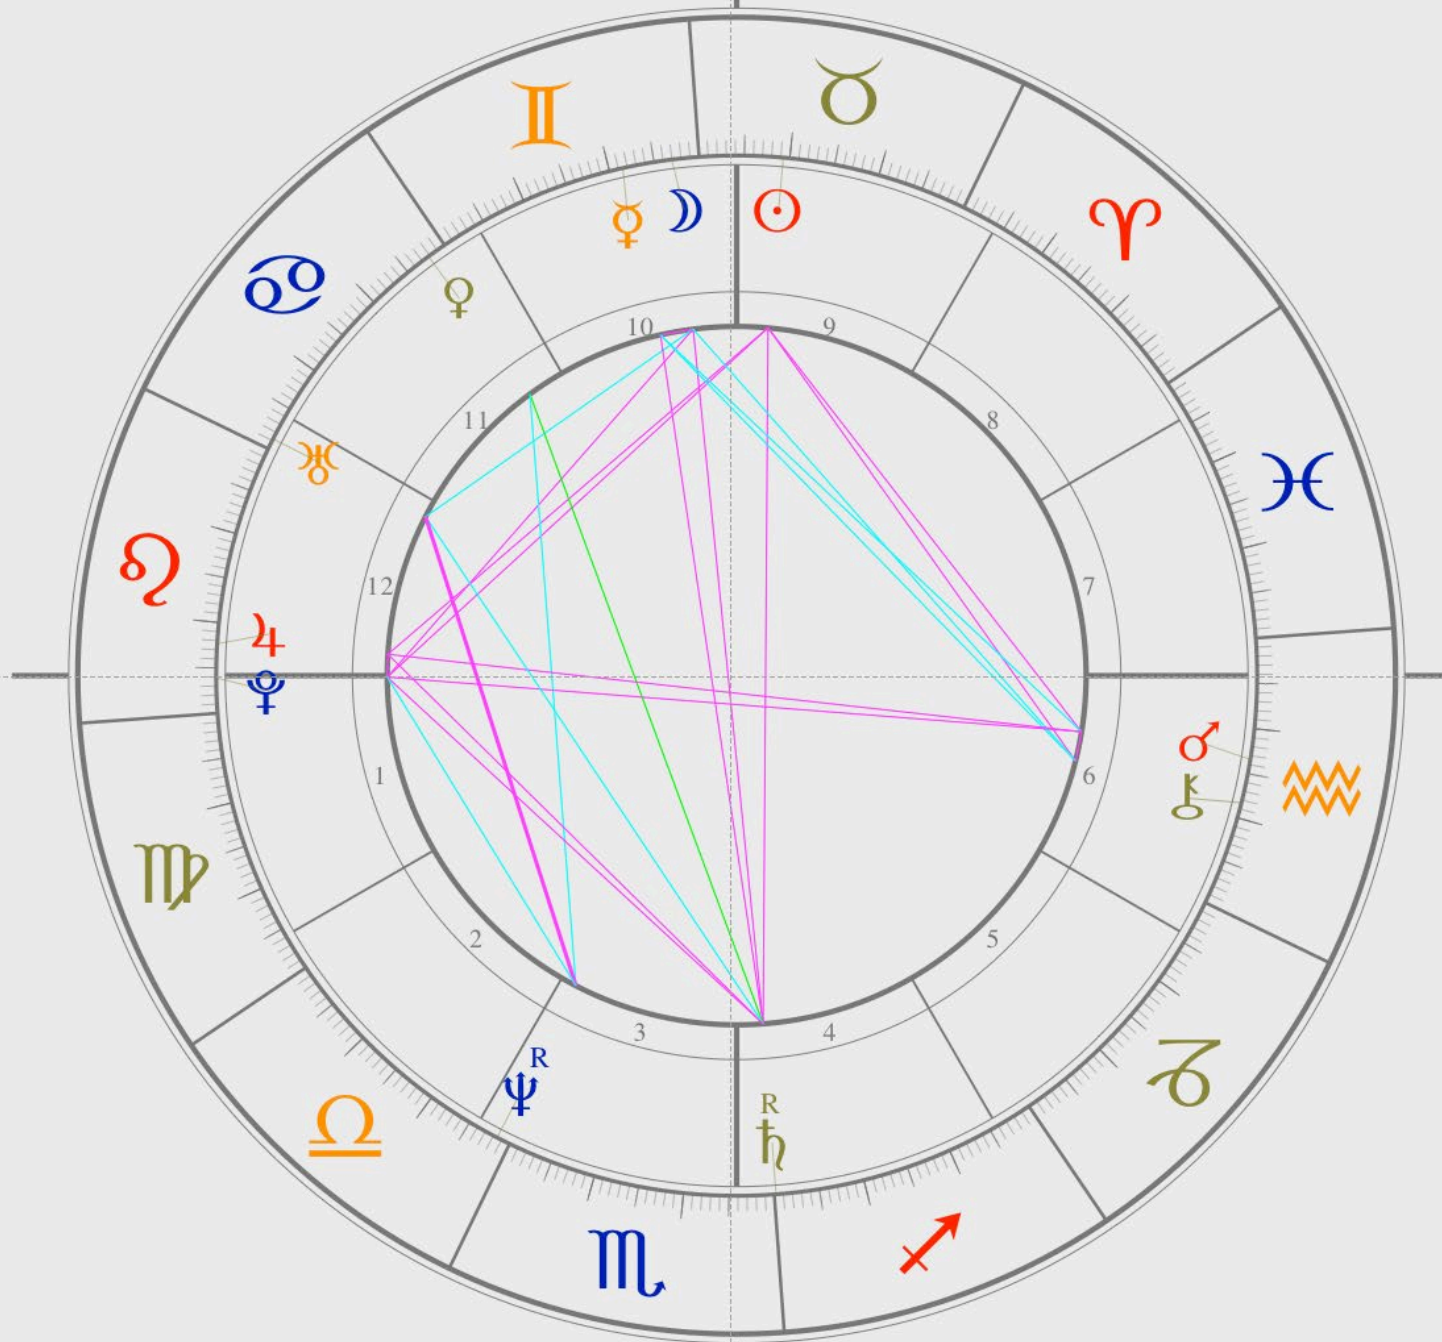

4

Pierin Vincenz
*11.05.1956
12.00h hyp
Churwalden CH

Dominanz Jupiter
F9

© IGGZ