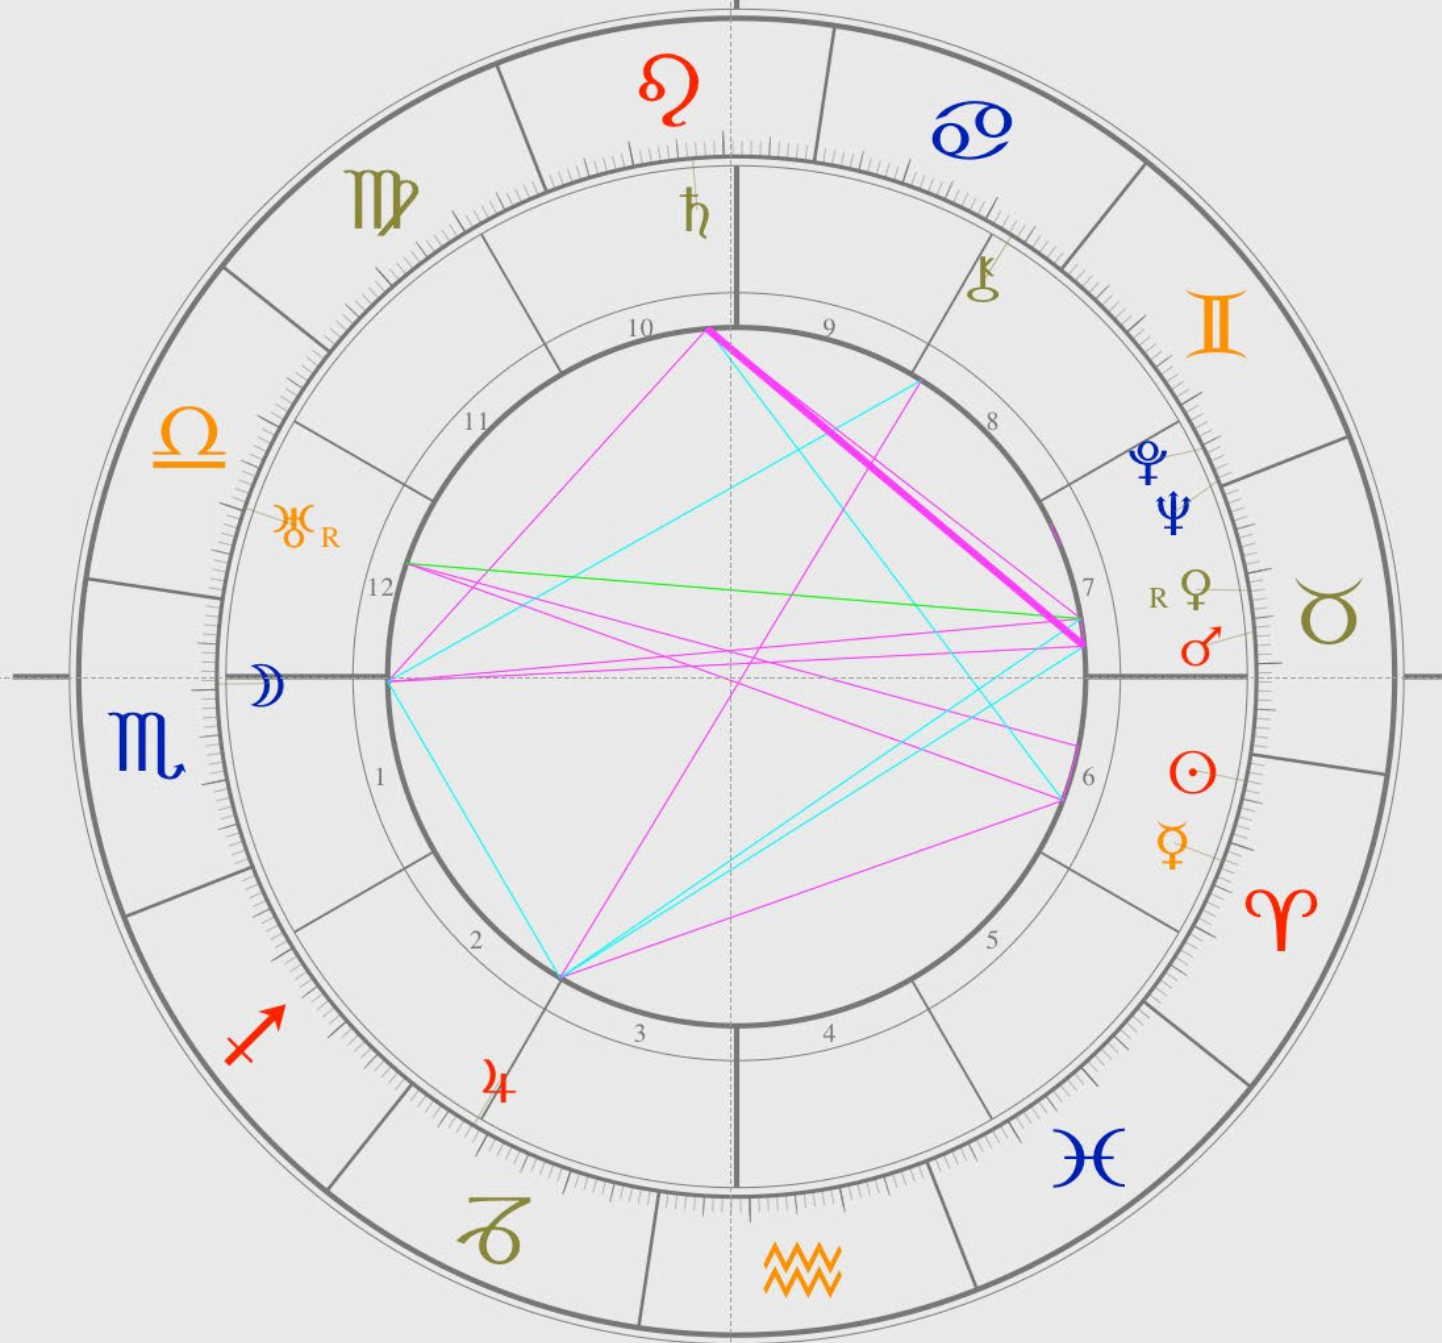

Carla Bruni
*23.12.1957
18.10h
Turin IT

Dominanz Merkur
F 3

© IGGZ

Venus

Das Geniesserische

Sharon Stone
*10.03.1985
17.55h
Meadville USA

Dominanz Venus
F5

© IGGZ

James Dean
*08.02.1931
09.00h
Marion USA

Dominanz Saturn
F 11

© IGGZ

Astropsychologie
by IGGZ

Kairon

Das Leidende

Die prägende Wirkungskraft
F 12

© IGGZ

George Clooney
*06.05.1961
03.00h
Lexington USA

Dominanz Kairon
F 13

© IGGZ

Uranos

Das Idealistische

Charles Chaplin
*16.04.1889
20.00h
London GB

Dominanz Uranos
F 15

© IGGZ

Neptun

Das Fantastische

Orson Welles
*06.05.1915
07.00h
Kenosha USA

Dominanz Neptun
F 17

© IGGZ

Pluto

Das Machtvolle

Gandhi
*02.10.1869
07.10h
Porbandar IND