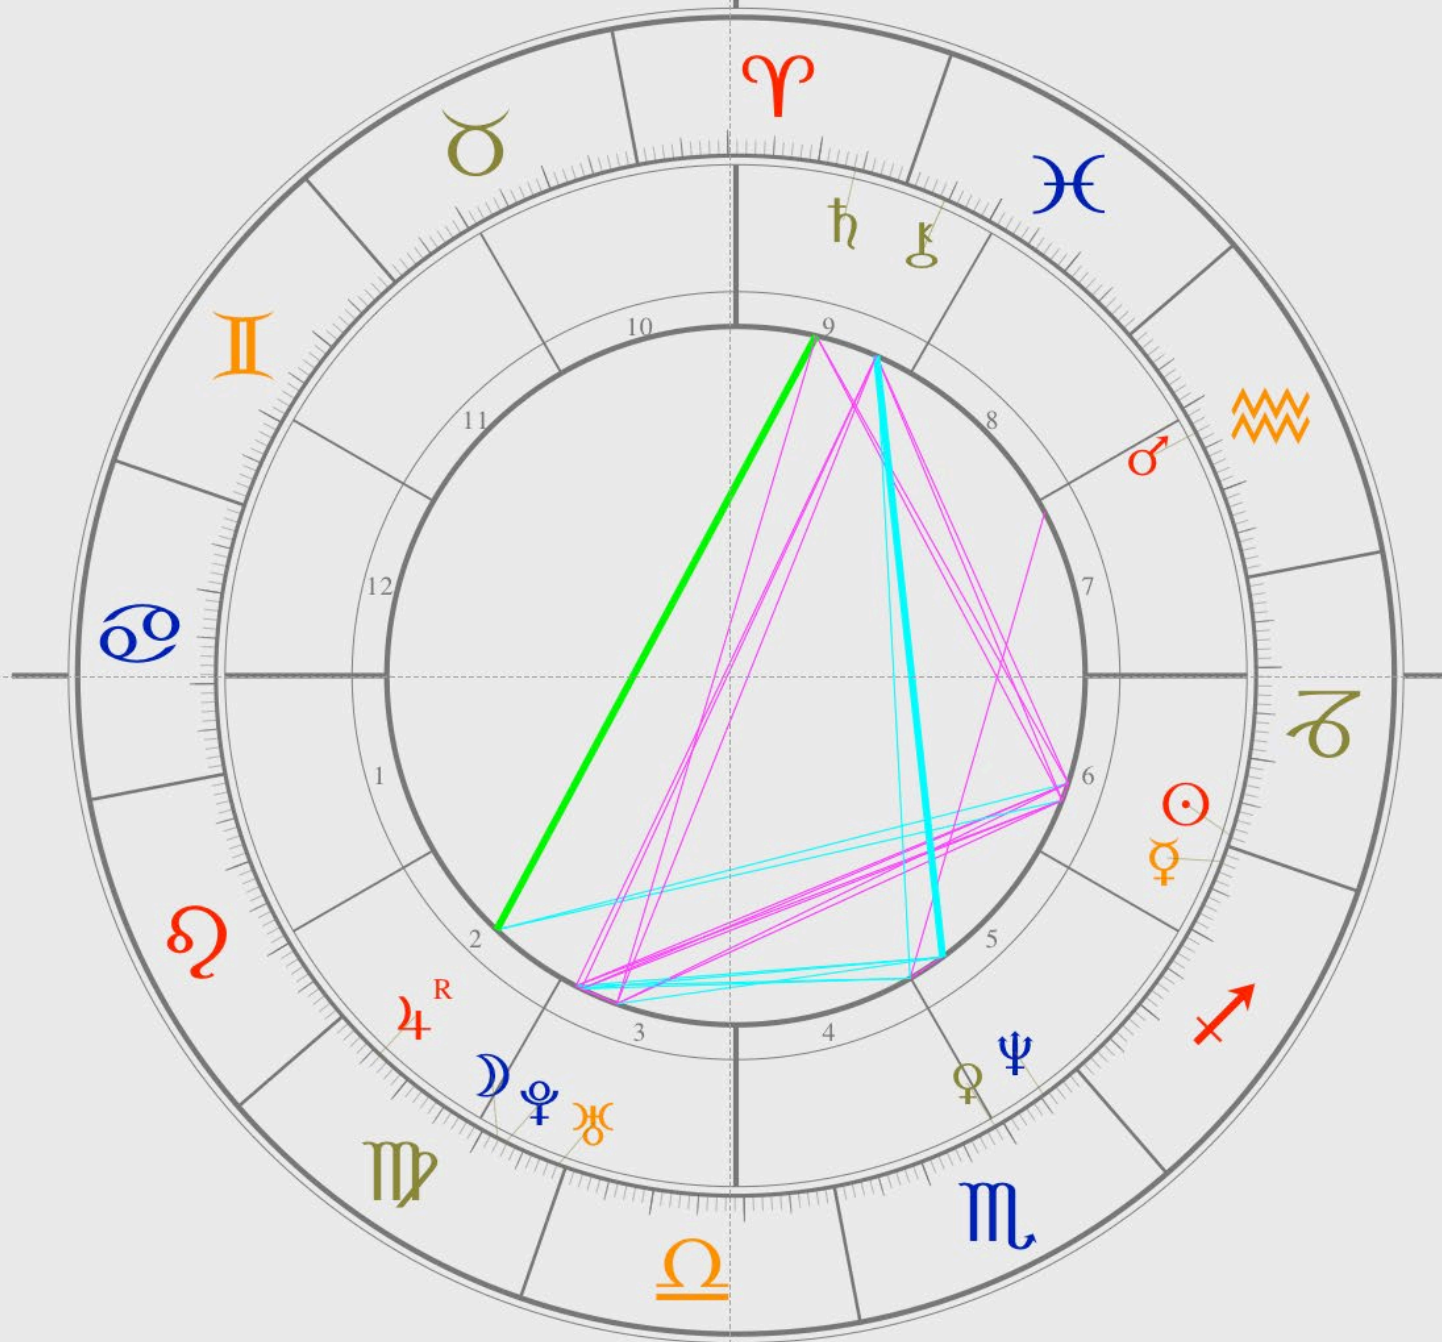

ASTROBAUSTEIN

Die prägende Wirkungskraft

Elf Beispiele

Astropsychologie
by IGGZ

Merkur

Das Unbekümmerte

Die prägende Wirkungskraft
F 2

© IGGZ

Carla Bruni
*23.12.1957
18.10h
Turin IT

Dominanz Merkur
F 3

© IGGZ

Venus

Das Geniesserische

Sharon Stone
*10.03.1985
17.55h
Meadville USA

Dominanz Venus
F5

© IGGZ

Astropsychologie
by IGGZ

Mars

Das Erobernde

Die prägende Wirkungskraft
F 6

© IGGZ

Angelina Jolie
*04.06.1975
09.10h
Los Angeles USA

Dominanz Mars
F 7

© IGGZ

Neptun

Das Fantastische

Orson Welles
*06.05.1915
07.00h
Kenosha USA

Dominanz Neptun
F 17

© IGGZ

Pluto

Das Machtvolle

Gandhi
*02.10.1869
07.10h
Porbandar IND