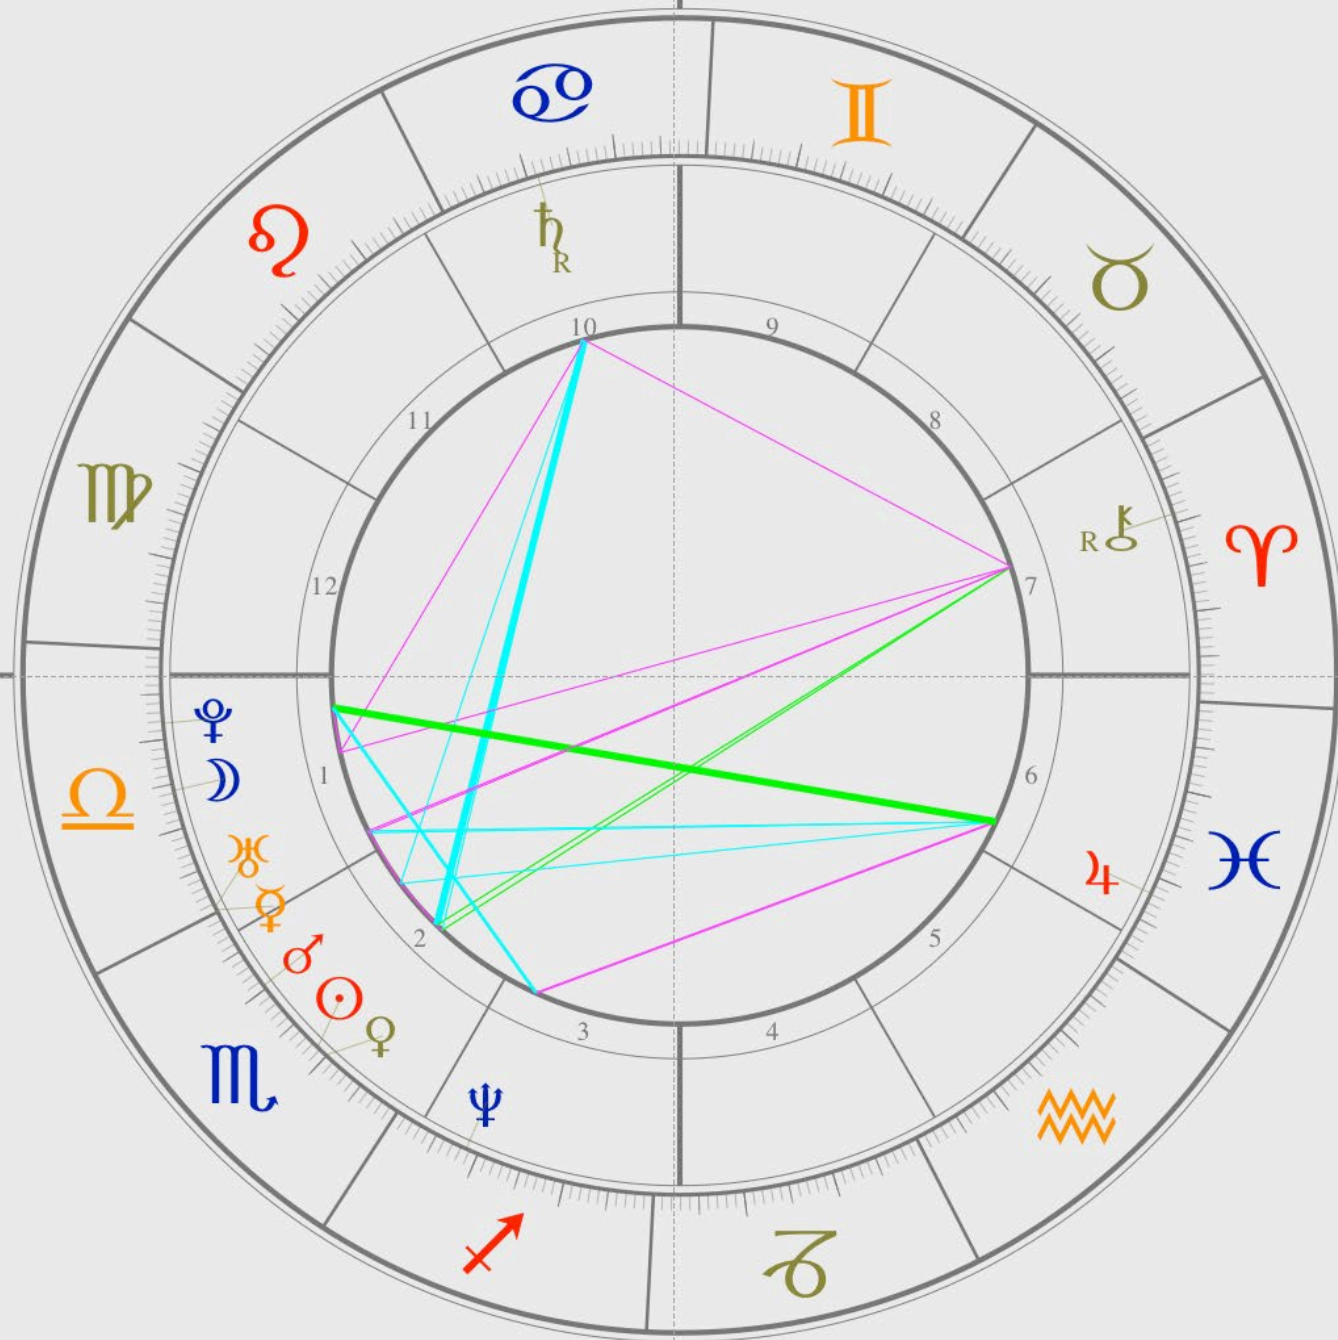

Carla Bruni
*23.12.1957
18.10h
Turin IT

Dominanz Merkur
F 3

© IGGZ

Venus

Das Geniesserische

Sharon Stone
*10.03.1985
17.55h
Meadville USA

Dominanz Venus
F5

© IGGZ

Neptun

Das Fantastische

Orson Welles
*06.05.1915
07.00h
Kenosha USA

Dominanz Neptun
F 17

© IGGZ

Pluto

Das Machtvolle

Gandhi
*02.10.1869
07.10h
Porbandar IND

Dominanz Pluto
F 19

© IGGZ

Astropsychologie
by IGGZ

Mond

Die Navigatriss

Die prägende Wirkungskraft
F 20

© IGGZ

Madonna
*16.08.1958
07.05h
Bay City USA

Dominanz Mond
F 21

© IGGZ

Sonne

Der Navigator

Leonardo DiCaprio
*11.11.1974
02.45h
Los Alamitos USA

Dominanz Sonne
F 23

© IGGZ

Elf Beispiele