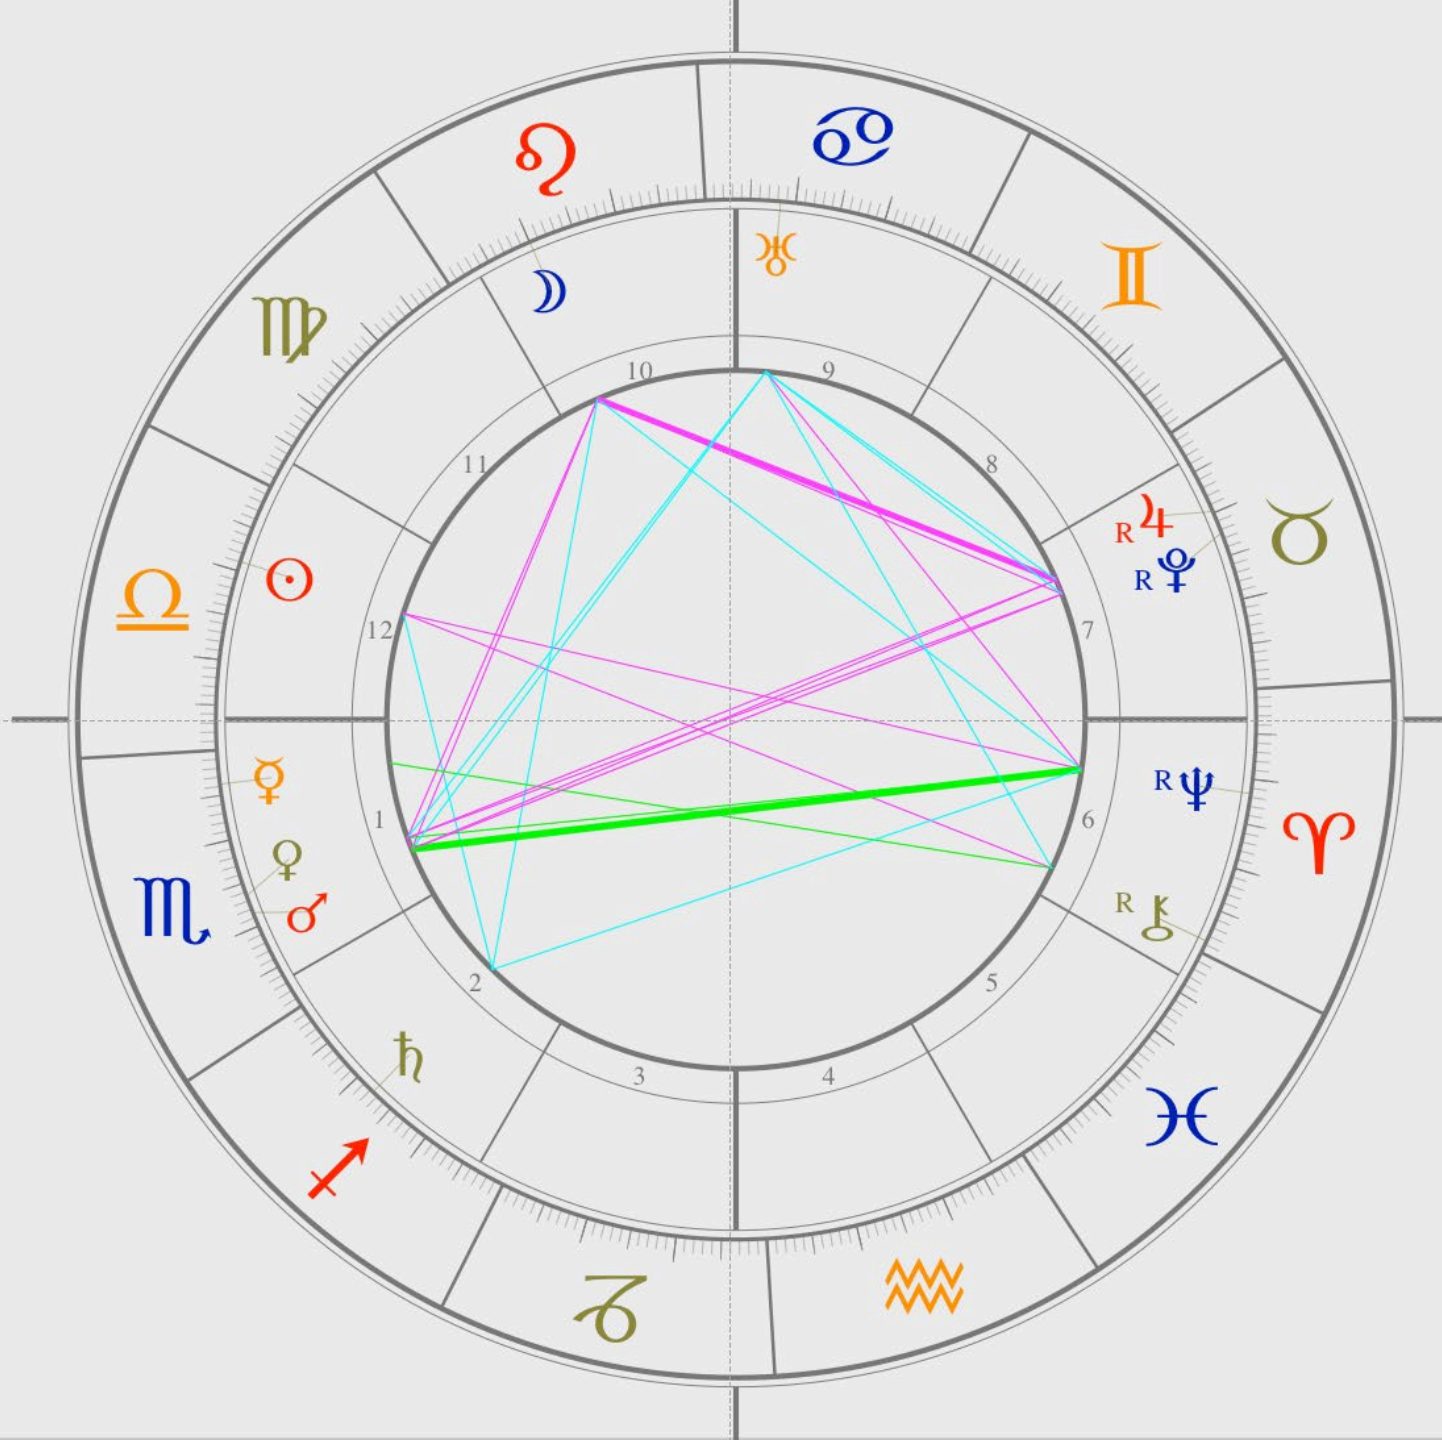

Carla Bruni
*23.12.1957
18.10h
Turin IT

Dominanz Merkur
F 3

© IGGZ

Venus

Das Geniesserische

Sharon Stone
*10.03.1985
17.55h
Meadville USA

Dominanz Venus
F5

© IGGZ

George Clooney
*06.05.1961
03.00h
Lexington USA

Dominanz Kairon
F 13

© IGGZ

Uranos

Das Idealistische

Charles Chaplin
*16.04.1889
20.00h
London GB

Dominanz Uranos
F 15

© IGGZ

Neptun

Das Fantastische

Orson Welles
*06.05.1915
07.00h
Kenosha USA

Dominanz Neptun
F 17

© IGGZ

Pluto

Das Machtvolle

Gandhi
*02.10.1869
07.10h
Porbandar IND

Dominanz Pluto
F 19

© IGGZ

Astropsychologie
by IGGZ

Mond

Die Navigatriss

Die prägende Wirkungskraft
F 20

© IGGZ

Madonna
*16.08.1958
07.05h
Bay City USA