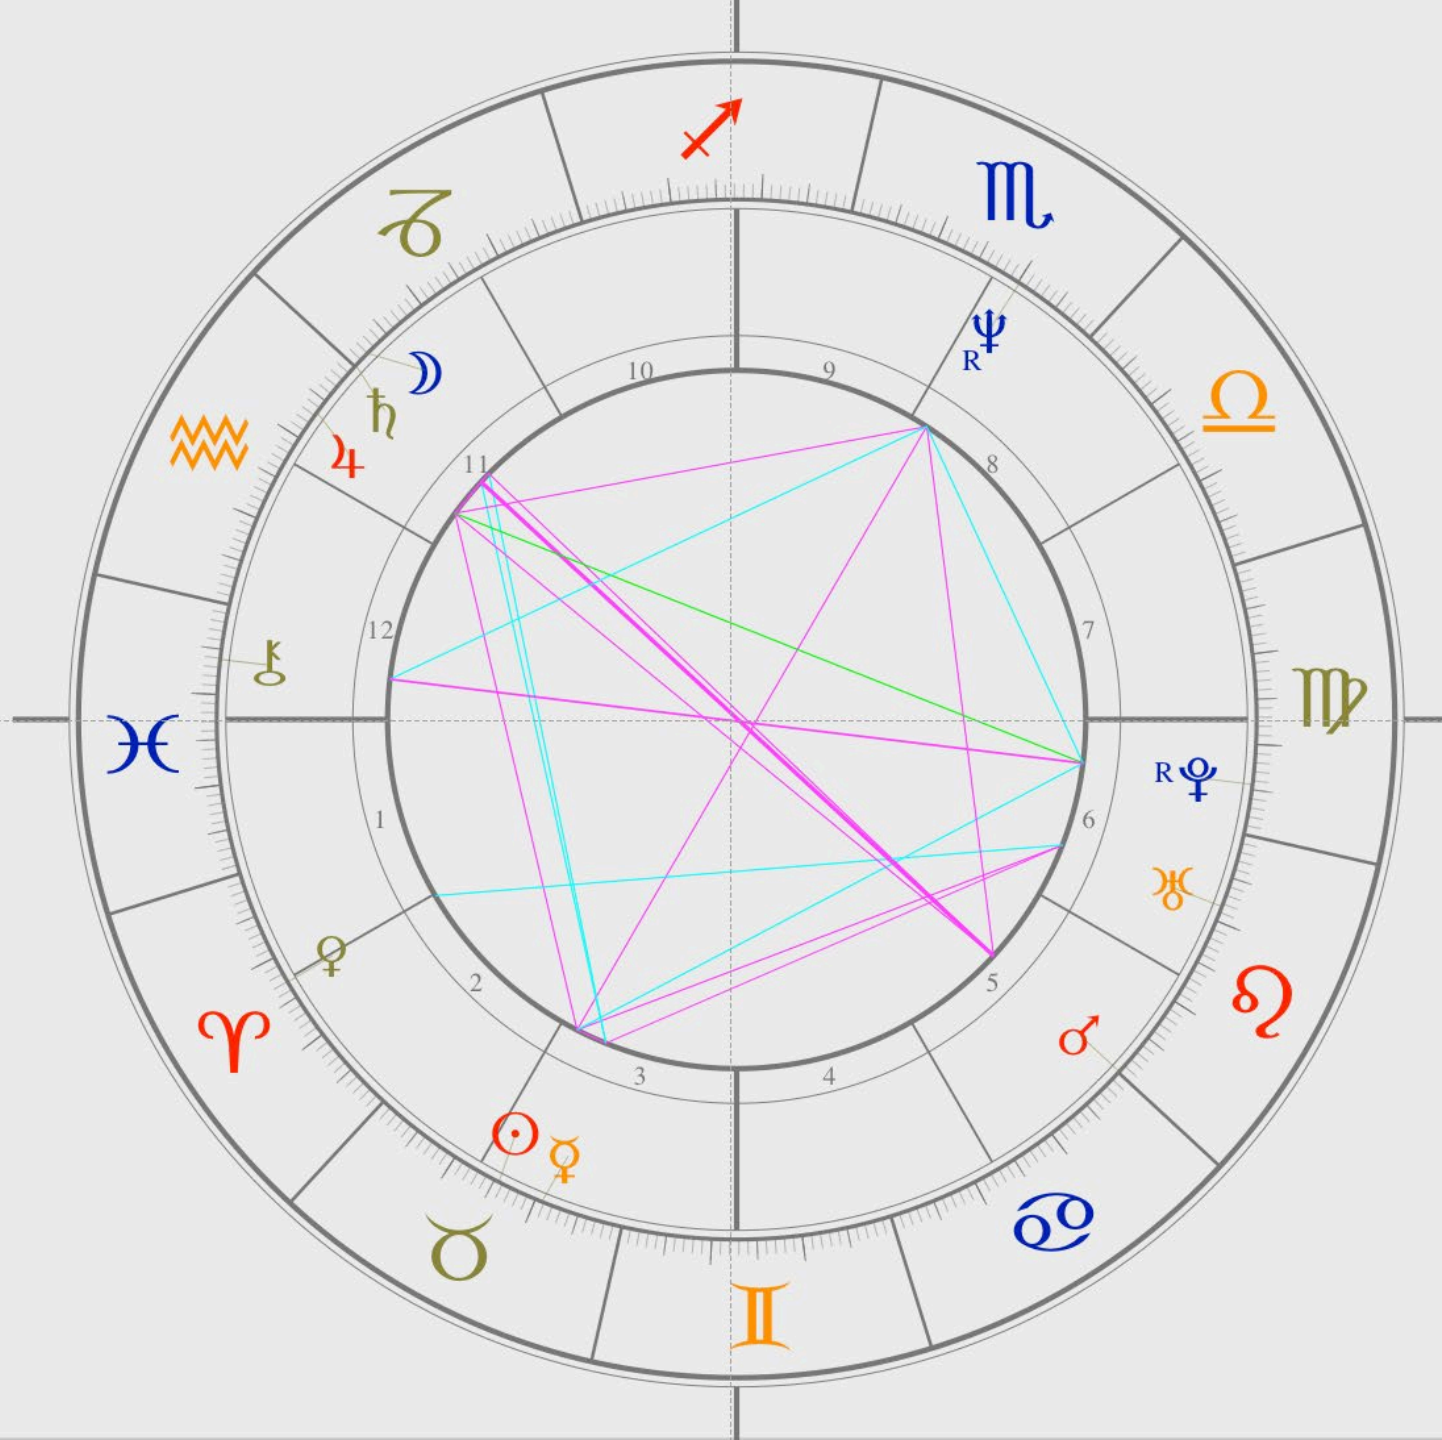

Carla Bruni
*23.12.1957
18.10h
Turin IT

Dominanz Merkur
F 3

© IGGZ

Venus

Das Geniesserische

Sharon Stone
*10.03.1985
17.55h
Meadville USA

Dominanz Venus
F5

© IGGZ

James Dean
*08.02.1931
09.00h
Marion USA

Dominanz Saturn
F 11

© IGGZ

Astropsychologie
by IGGZ

Kairon

Das Leidende

Die prägende Wirkungskraft
F 12

© IGGZ

George Clooney
*06.05.1961
03.00h
Lexington USA

Dominanz Kairon
F 13

© IGGZ

Uranos

Das Idealistische

Charles Chaplin
*16.04.1889
20.00h
London GB

Dominanz Uranos
F 15

© IGGZ

Neptun

Das Fantastische

Orson Welles
*06.05.1915
07.00h
Kenosha USA

Dominanz Neptun
F 17

© IGGZ

Pluto

Das Machtvolle

Gandhi
*02.10.1869
07.10h
Porbandar IND