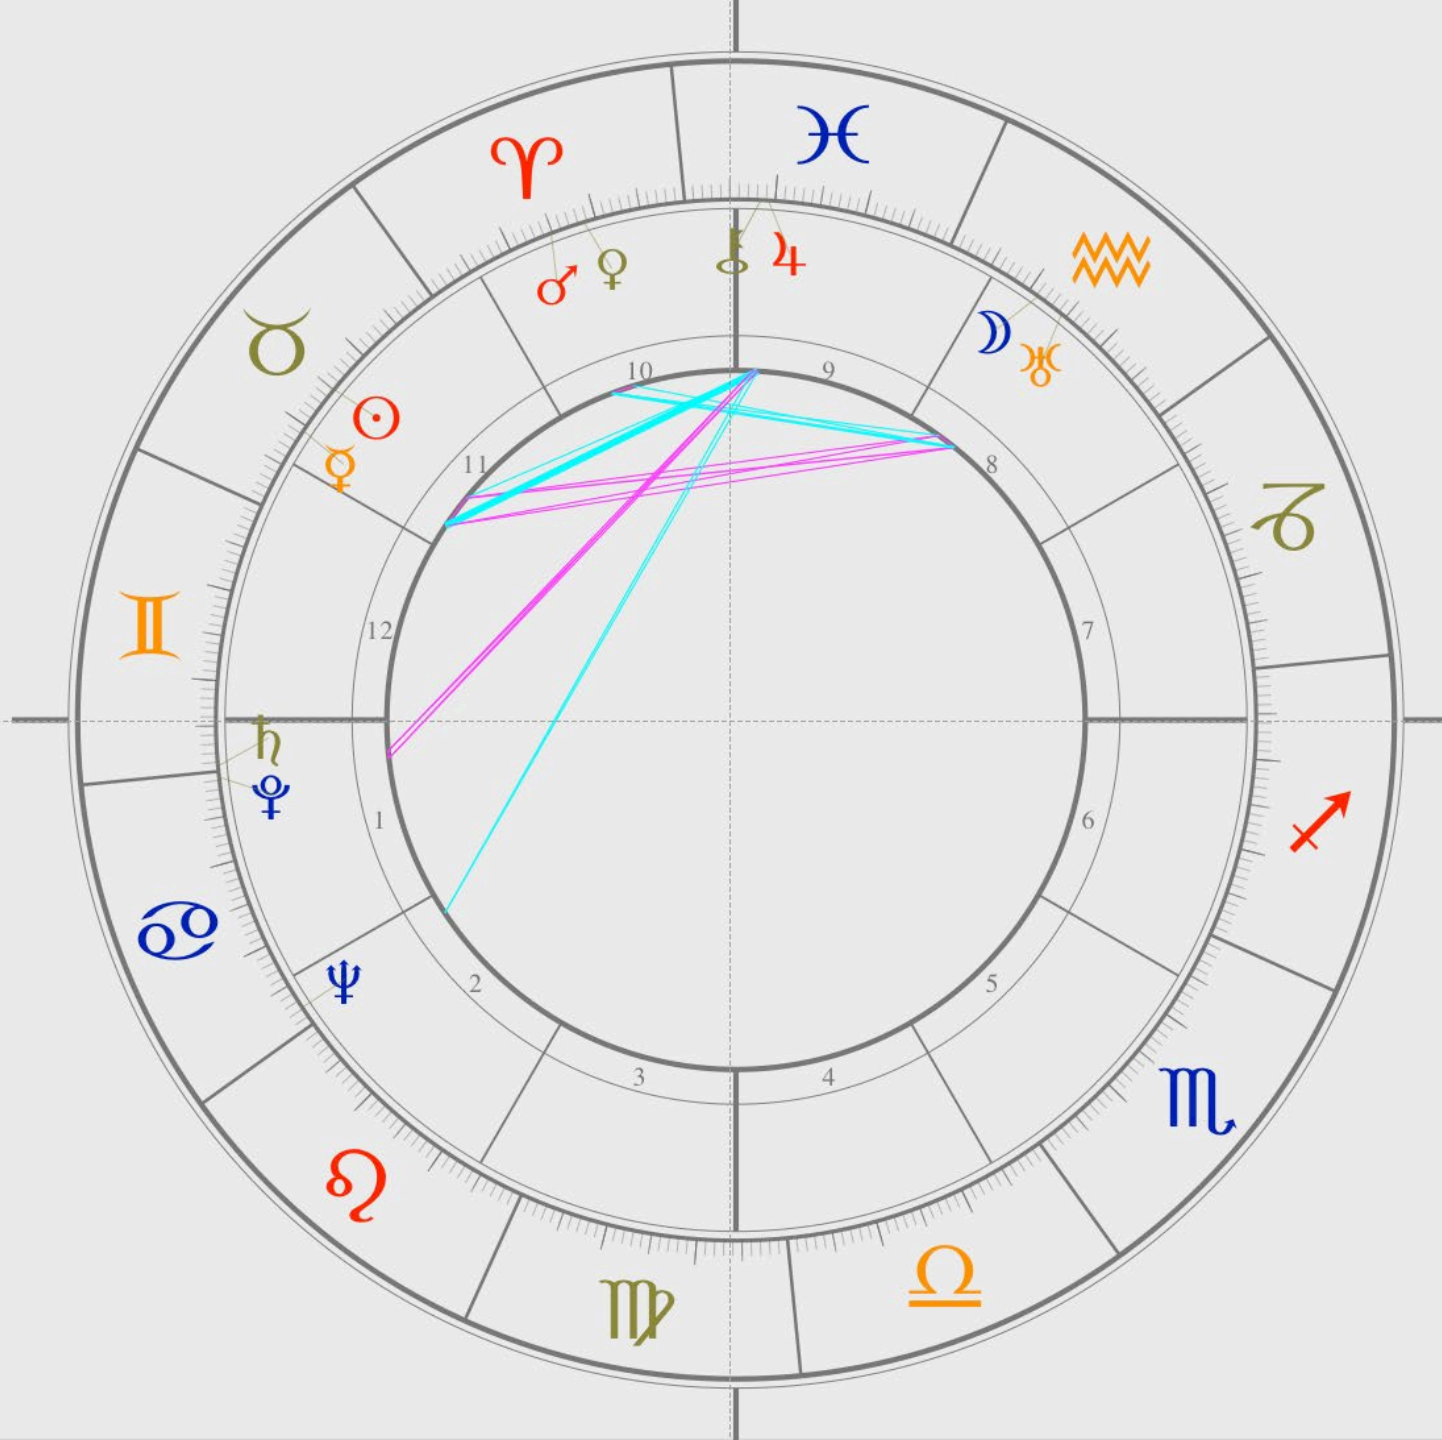

Carla Bruni
*23.12.1957
18.10h
Turin IT

Dominanz Merkur
F 3

© IGGZ

Venus

Das Geniesserische

Sharon Stone
*10.03.1985
17.55h
Meadville USA

Dominanz Venus
F5

© IGGZ

James Dean
*08.02.1931
09.00h
Marion USA

Dominanz Saturn
F 11

© IGGZ

Astropsychologie
by IGGZ

Kairon

Das Leidende

Die prägende Wirkungskraft
F 12

© IGGZ

George Clooney
*06.05.1961
03.00h
Lexington USA

Dominanz Kairon
F 13

© IGGZ

Uranos

Das Idealistische

Charles Chaplin
*16.04.1889
20.00h
London GB

Dominanz Uranos
F 15

© IGGZ

Neptun

Das Fantastische

Orson Welles
*06.05.1915
07.00h
Kenosha USA

Dominanz Neptun
F 17

© IGGZ

Pluto

Das Machtvolle

Gandhi
*02.10.1869
07.10h
Porbandar IND