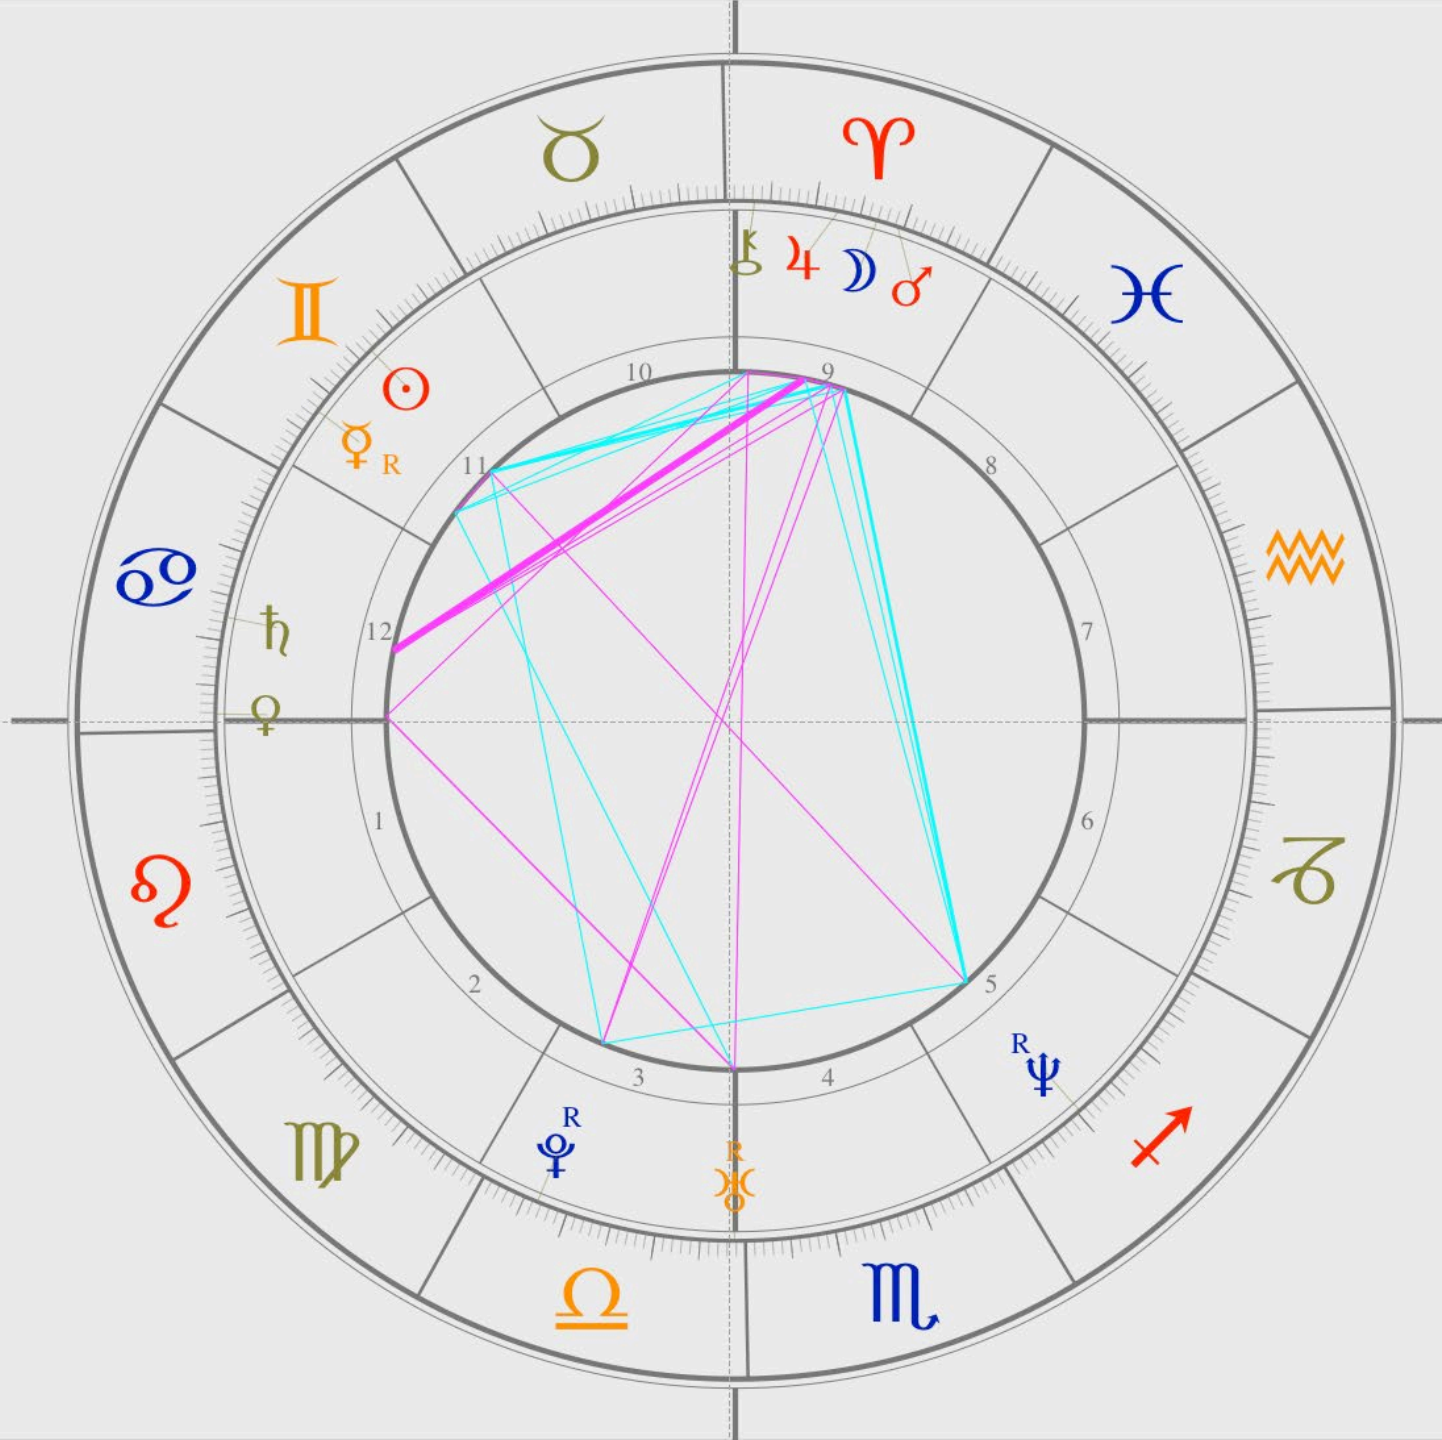

ASTROBAUSTEIN

Die prägende Wirkungskraft

Elf Beispiele

Astropsychologie
by IGGZ

Merkur

Das Unbekümmerte

Die prägende Wirkungskraft
F 2

© IGGZ

Carla Bruni
*23.12.1957
18.10h
Turin IT

Dominanz Merkur
F 3

© IGGZ

Venus

Das Geniesserische

Sharon Stone
*10.03.1985
17.55h
Meadville USA

Dominanz Venus
F5

© IGGZ

Astropsychologie
by IGGZ

Mars

Das Erobernde

Die prägende Wirkungskraft
F 6

© IGGZ

Angelina Jolie
*04.06.1975
09.10h
Los Angeles USA

Dominanz Mars
F 7

© IGGZ