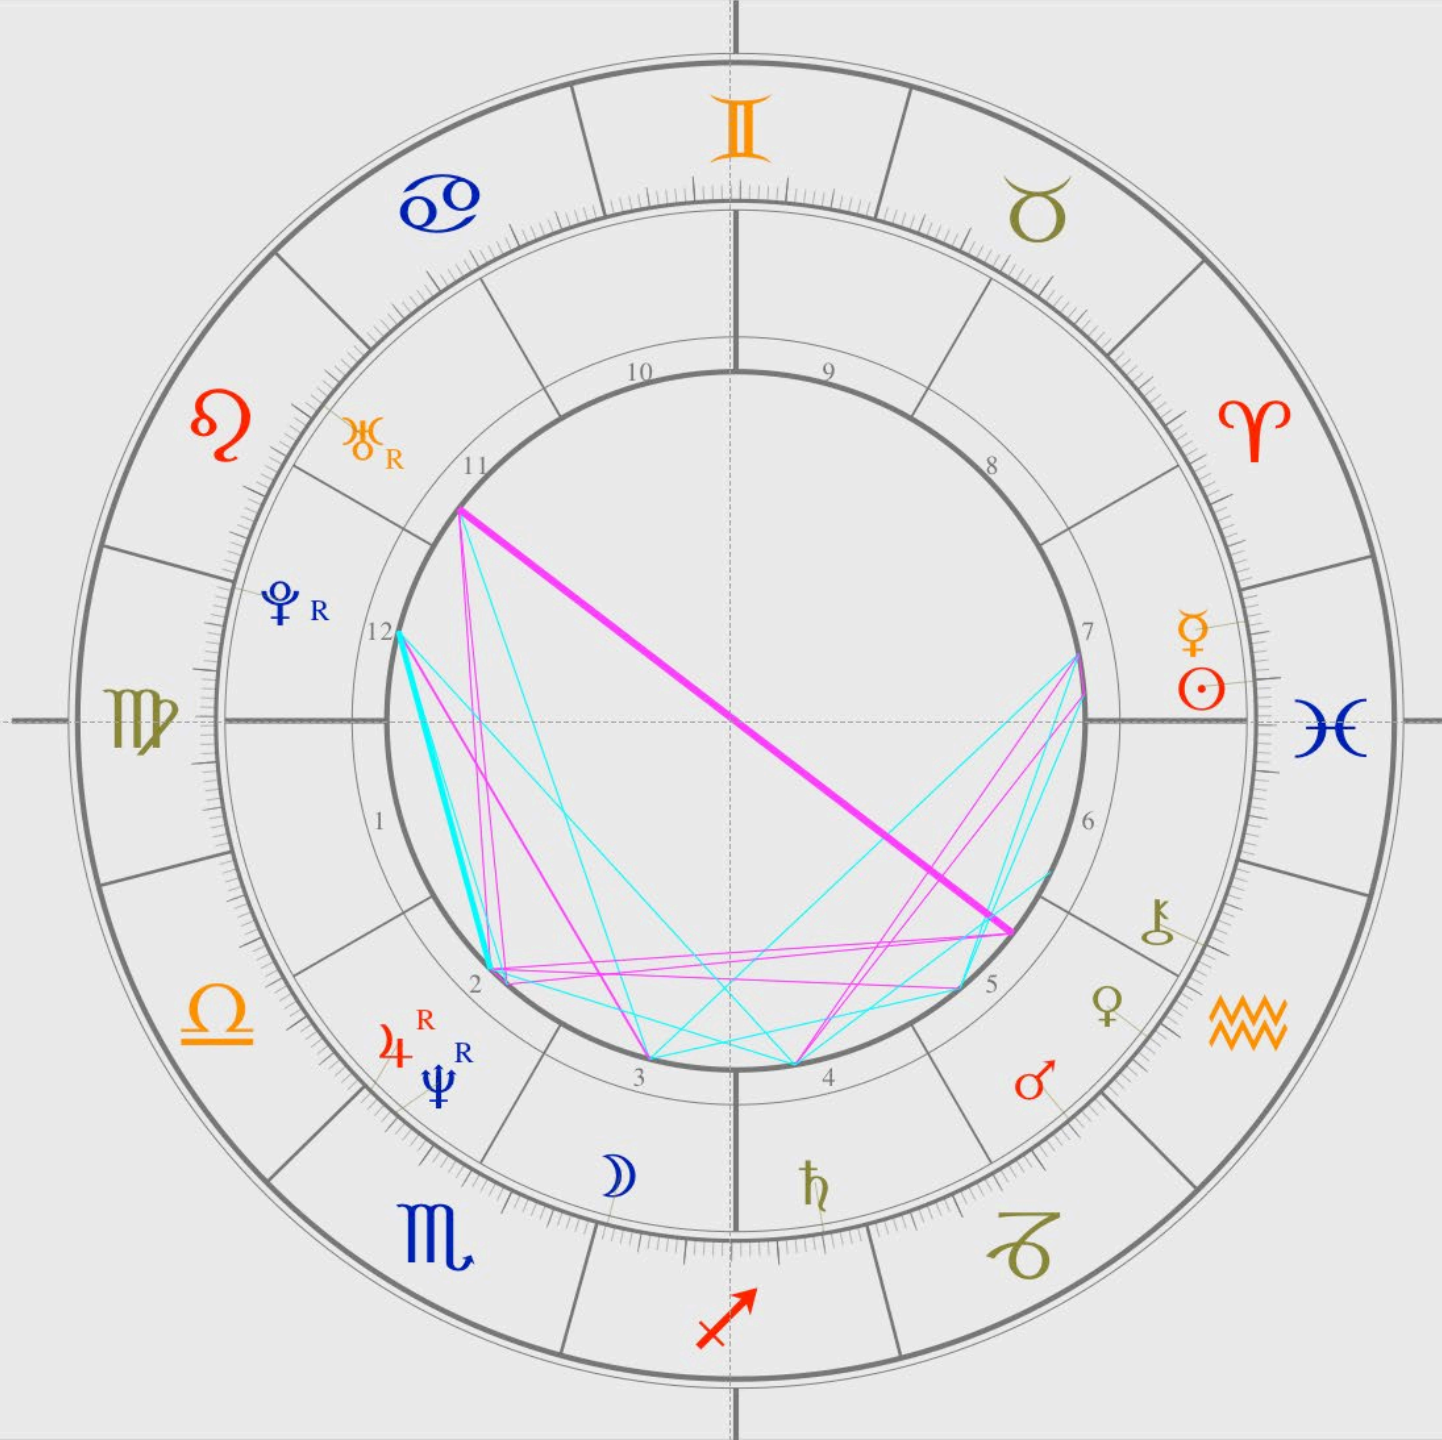

ASTROBAUSTEIN

Die prägende Wirkungskraft

Elf Beispiele

Astropsychologie
by IGGZ

Merkur

Das Unbekümmerte

Die prägende Wirkungskraft
F 2

© IGGZ

Carla Bruni
*23.12.1957
18.10h
Turin IT

Dominanz Merkur
F 3

© IGGZ

Venus

Das Geniesserische

Sharon Stone
*10.03.1985
17.55h
Meadville USA

Dominanz Venus
F5

© IGGZ

Astropsychologie
by IGGZ

Mars

Das Erobernde

Die prägende Wirkungskraft
F 6

© IGGZ

Angelina Jolie
*04.06.1975
09.10h
Los Angeles USA

Dominanz Mars
F 7

© IGGZ