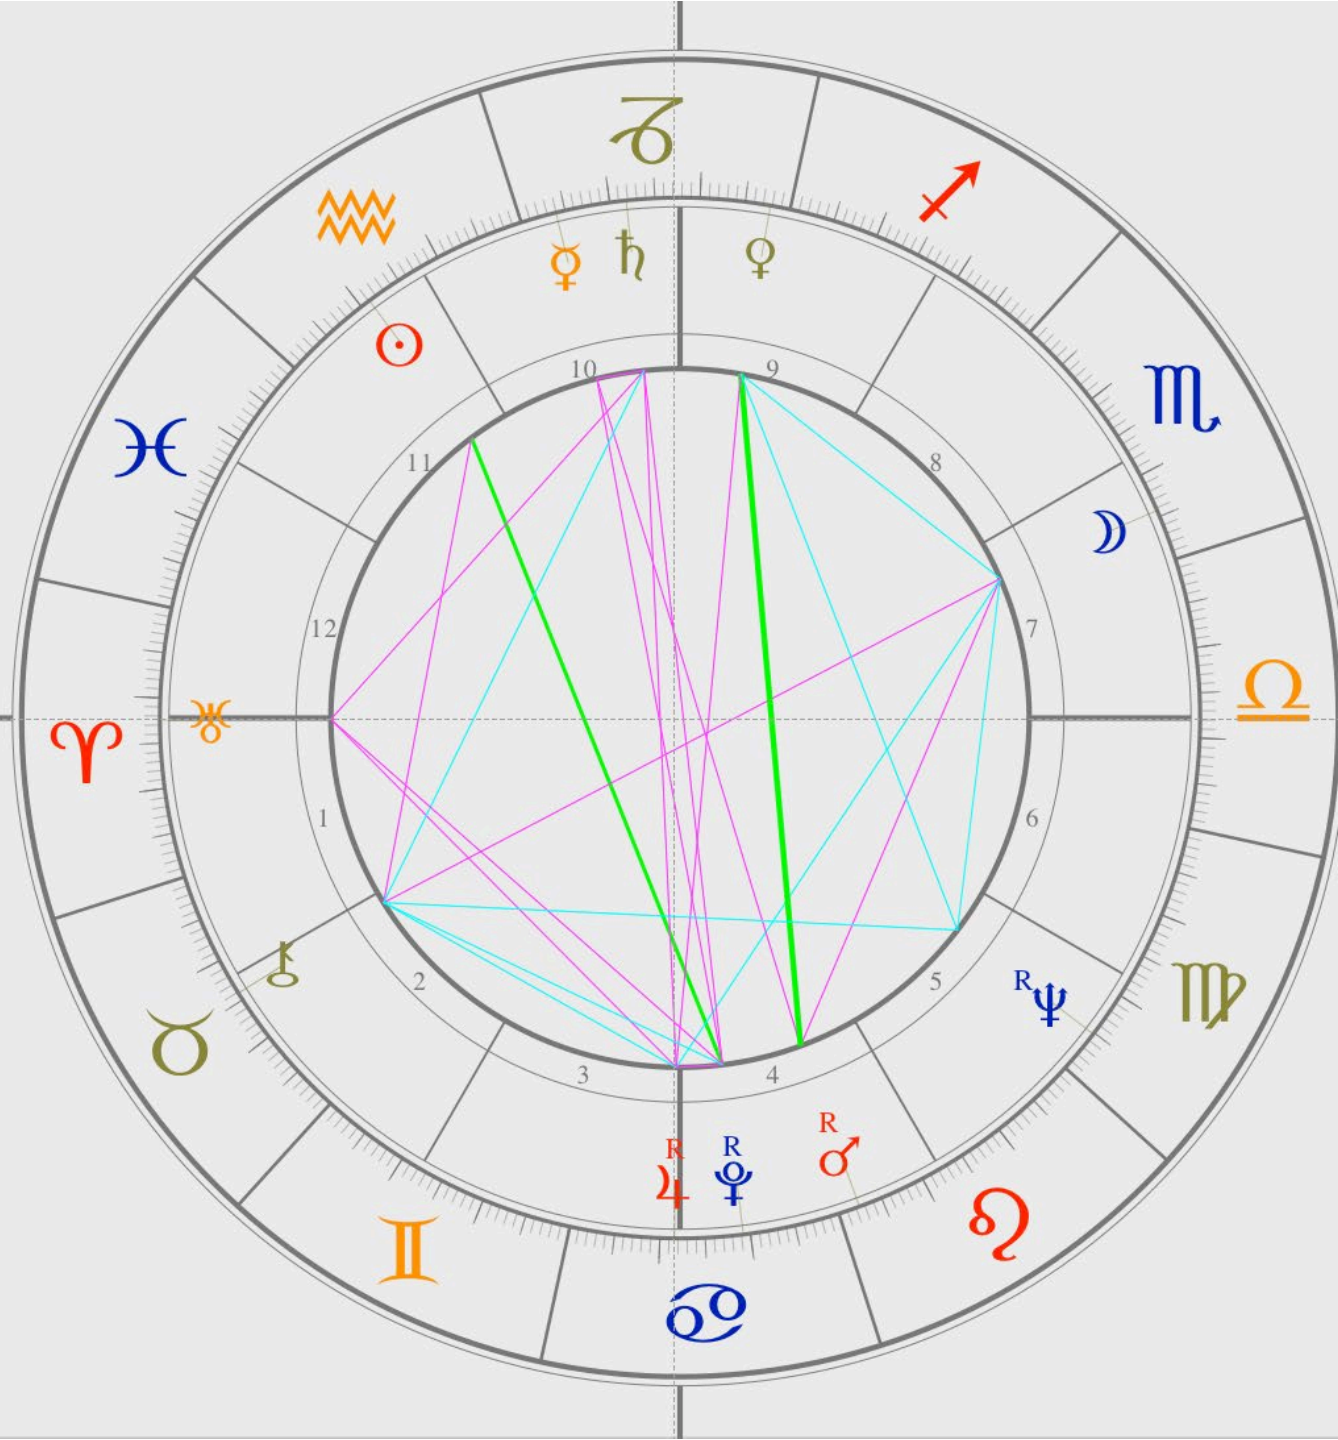

Carla Bruni
*23.12.1957
18.10h
Turin IT

Dominanz Merkur
F 3

© IGGZ

Venus

Das Geniesserische

Sharon Stone
*10.03.1985
17.55h
Meadville USA

Dominanz Venus
F5

© IGGZ

Dominanz Jupiter
F9

© IGGZ

Astropsychologie
by IGGZ

Saturn

Das Bewahrende

Die prägende Wirkungskraft
F 10

© IGGZ

h

James Dean
*08.02.1931
09.00h
Marion USA

Dominanz Saturn
F 11

© IGGZ

Astropsychologie
by IGGZ

Kairon

Das Leidende

Die prägende Wirkungskraft
F 12

© IGGZ

Neptun

Das Fantastische

Orson Welles
*06.05.1915
07.00h
Kenosha USA

Dominanz Neptun
F 17

© IGGZ

Pluto

Das Machtvolle

Gandhi
*02.10.1869
07.10h
Porbandar IND