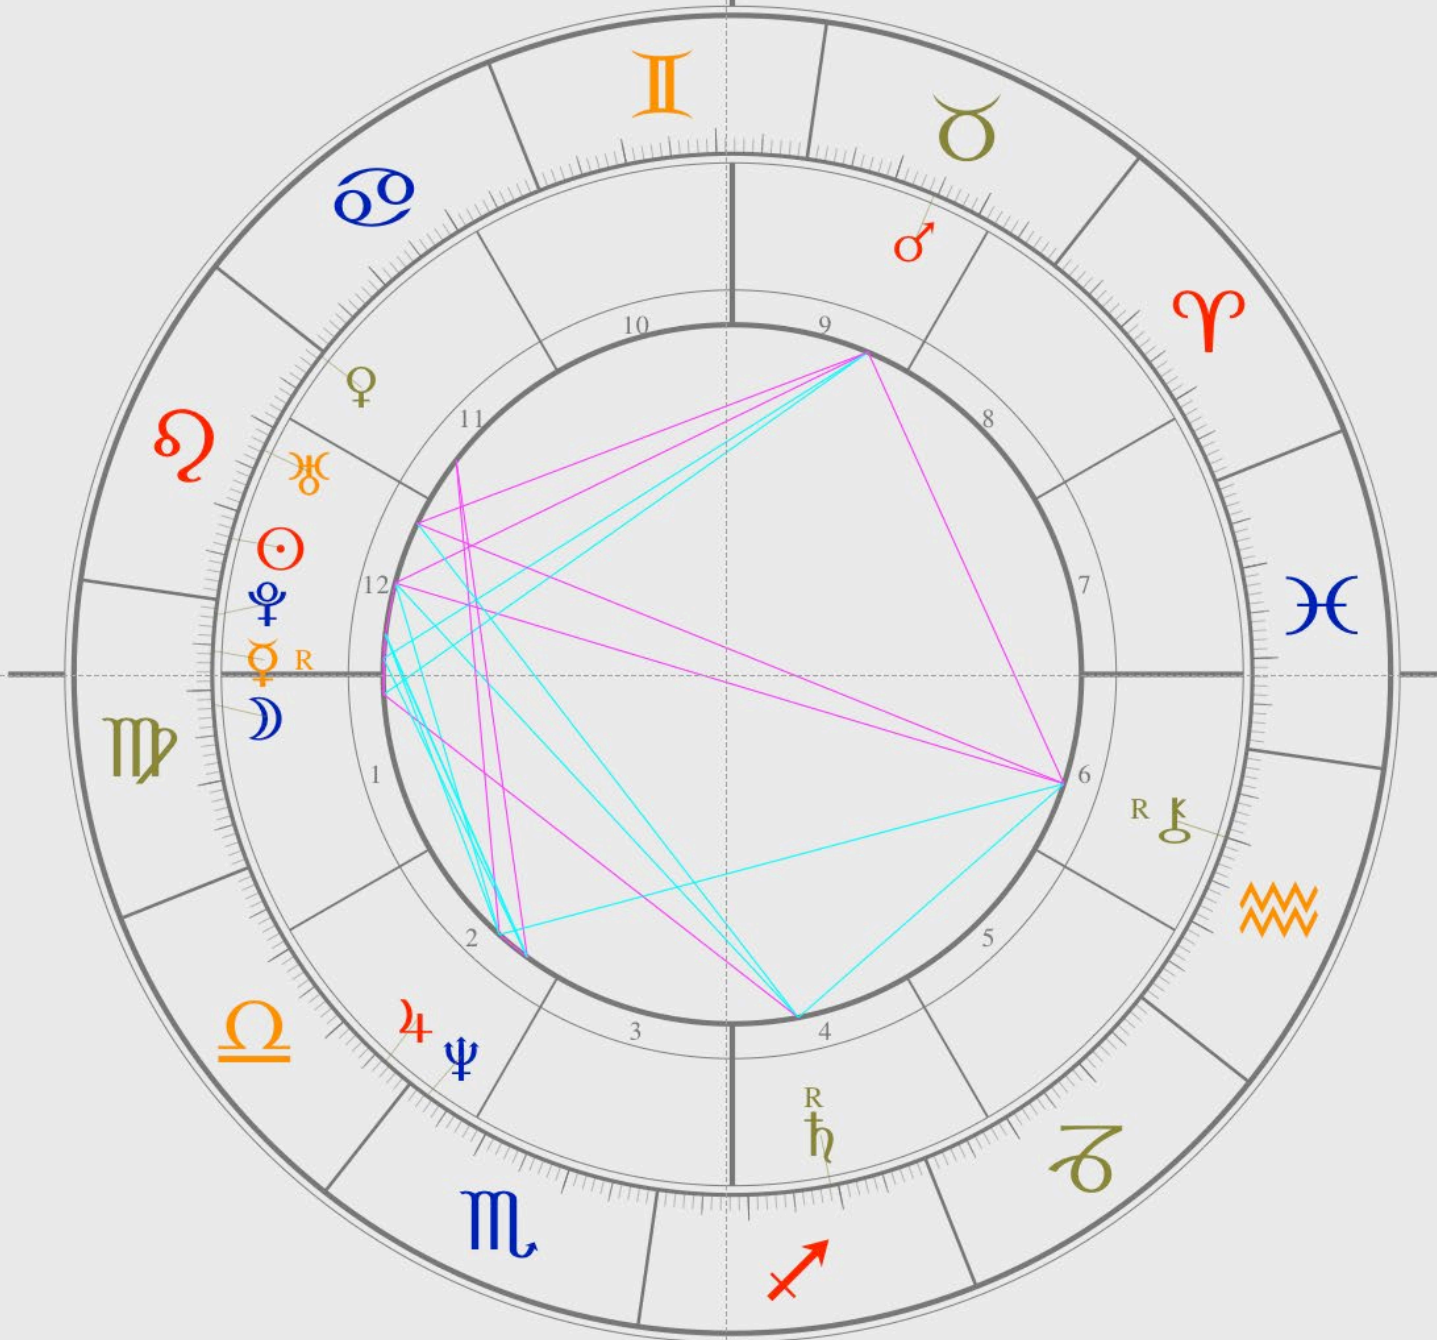

Carla Bruni
*23.12.1957
18.10h
Turin IT

Dominanz Merkur
F 3

© IGGZ

Venus

Das Geniesserische

Sharon Stone
*10.03.1985
17.55h
Meadville USA

Dominanz Venus
F5

© IGGZ

Neptun

Das Fantastische

Orson Welles
*06.05.1915
07.00h
Kenosha USA

Dominanz Neptun
F 17

© IGGZ

Pluto

Das Machtvolle

Gandhi
*02.10.1869
07.10h
Porbandar IND

Dominanz Pluto
F 19

© IGGZ

Astropsychologie
by IGGZ

Mond

Die Navigatriss

Die prägende Wirkungskraft
F 20

© IGGZ

Madonna
*16.08.1958
07.05h
Bay City USA

Dominanz Mond
F 21

© IGGZ

Sonne

Der Navigator

Leonardo DiCaprio
*11.11.1974
02.45h
Los Alamitos USA

Dominanz Sonne
F 23

© IGGZ

Elf Beispiele